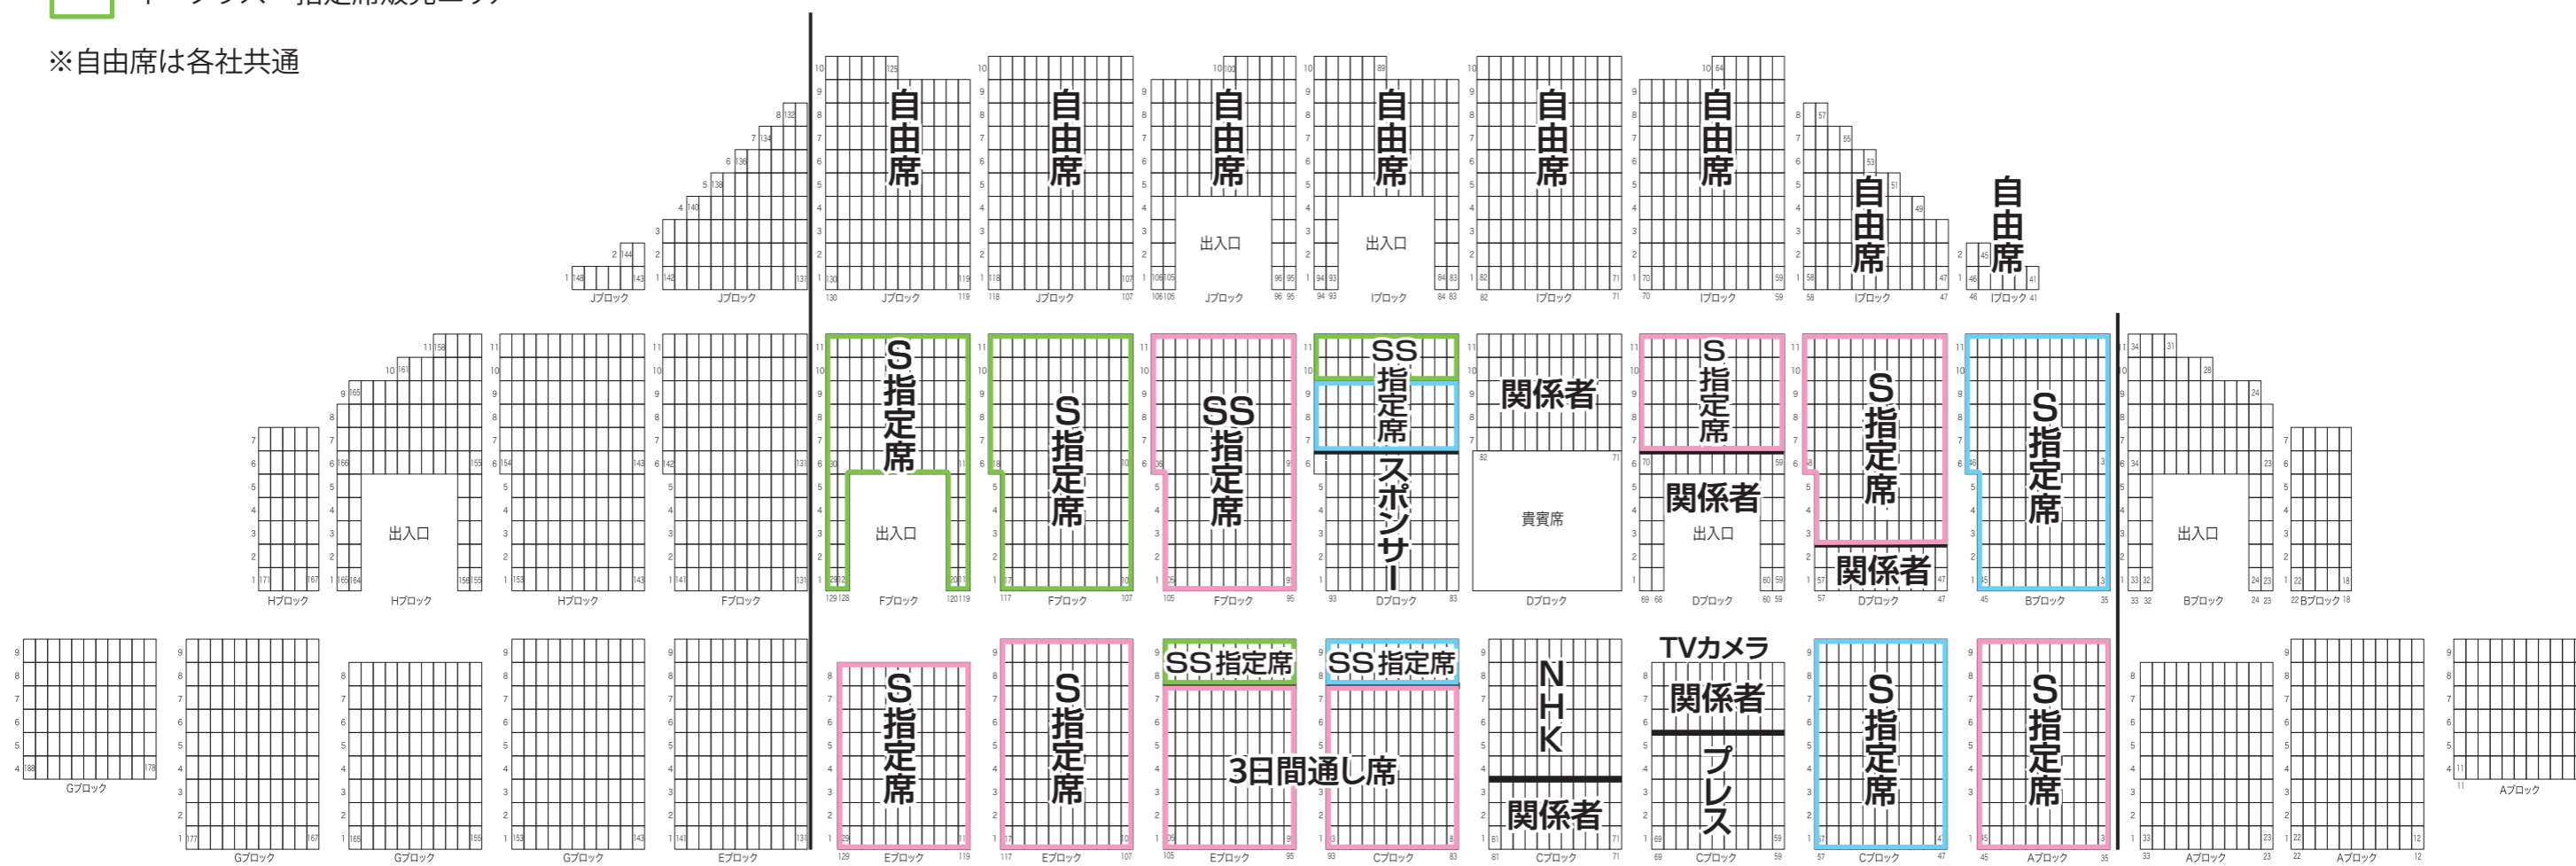

シンクロジャパンオープン2017 座席図

- ぴあ 指定席販売エリア
- ローソン 指定席販売エリア
- イープラス 指定席販売エリア

総座席数/3,613席

※自由席は各社共通

飛込プール

メインプール