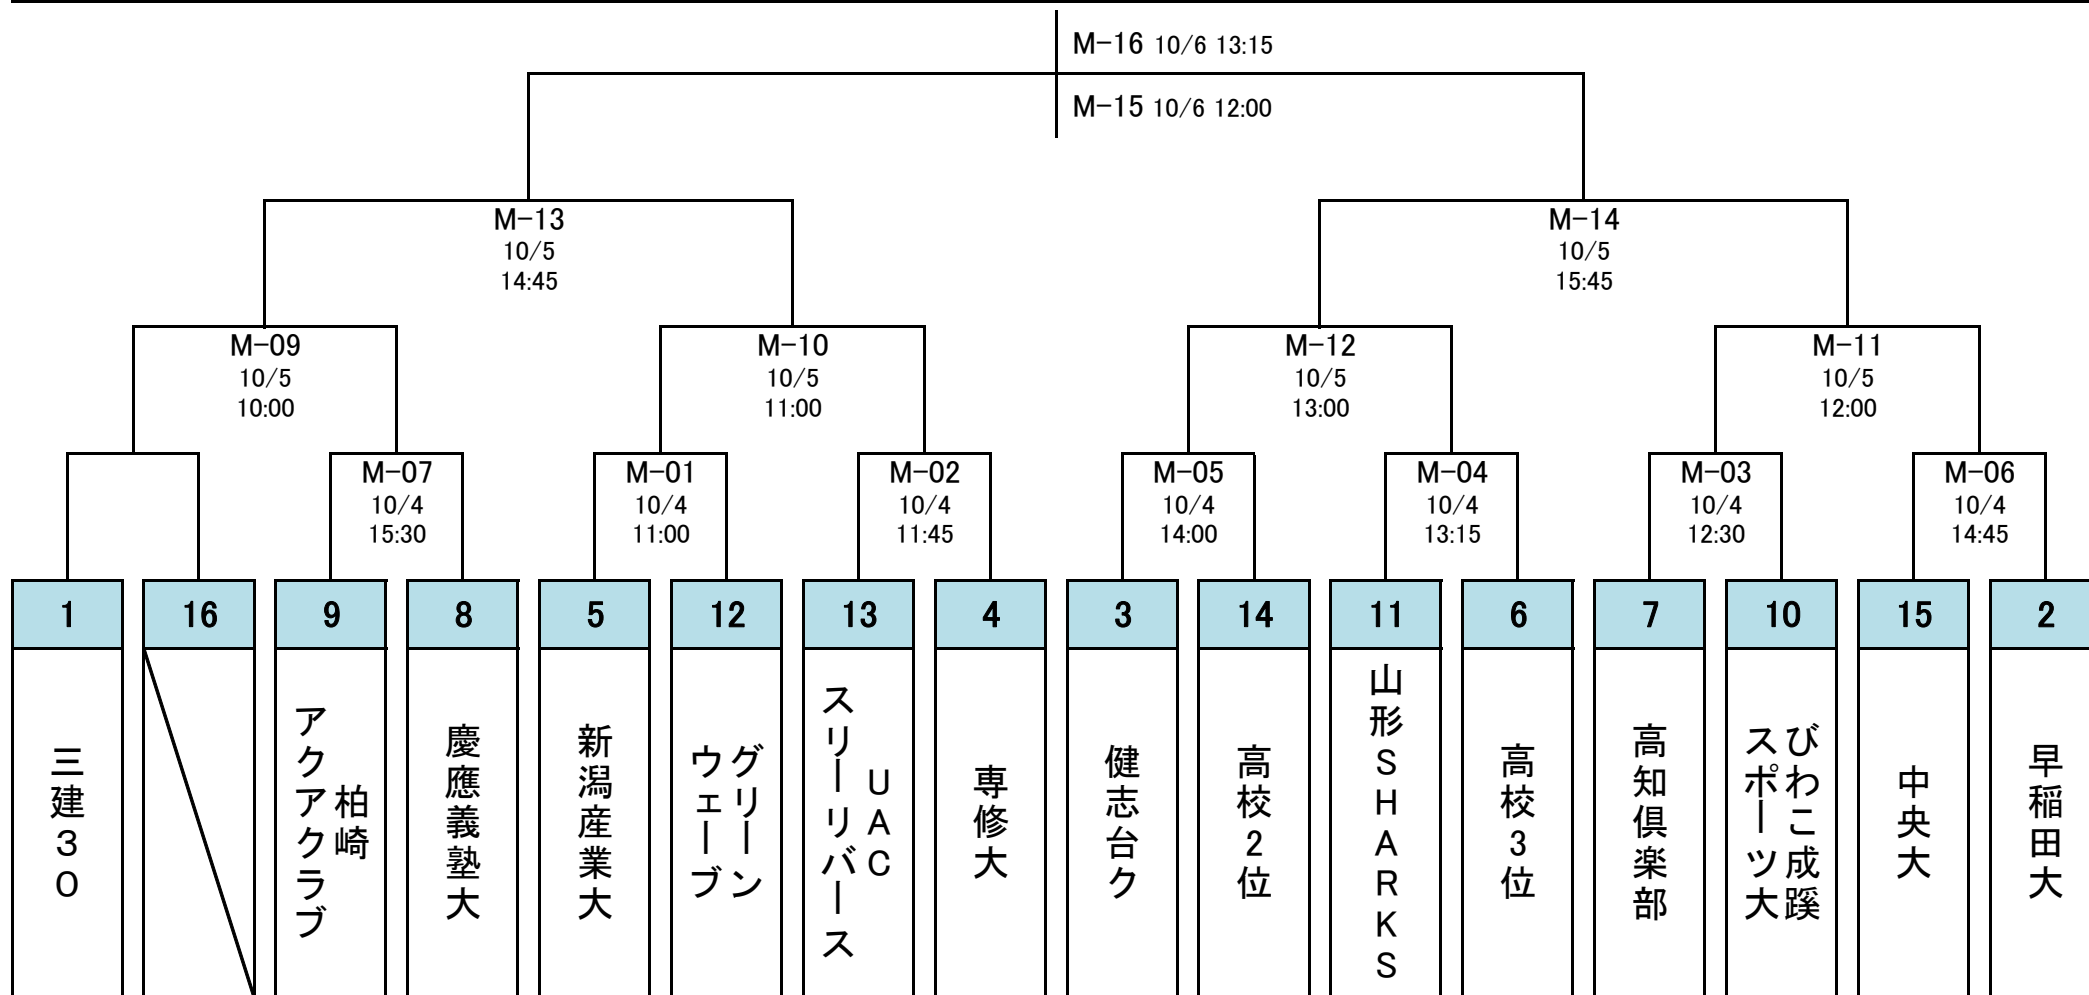

# 一般男子

- 1回戦は5分x4 インターバル2分, 2回戦は7分x4 インターバル2分, 他は正式計時
- 第3ピリオド終了以降、15点差でコールドゲーム