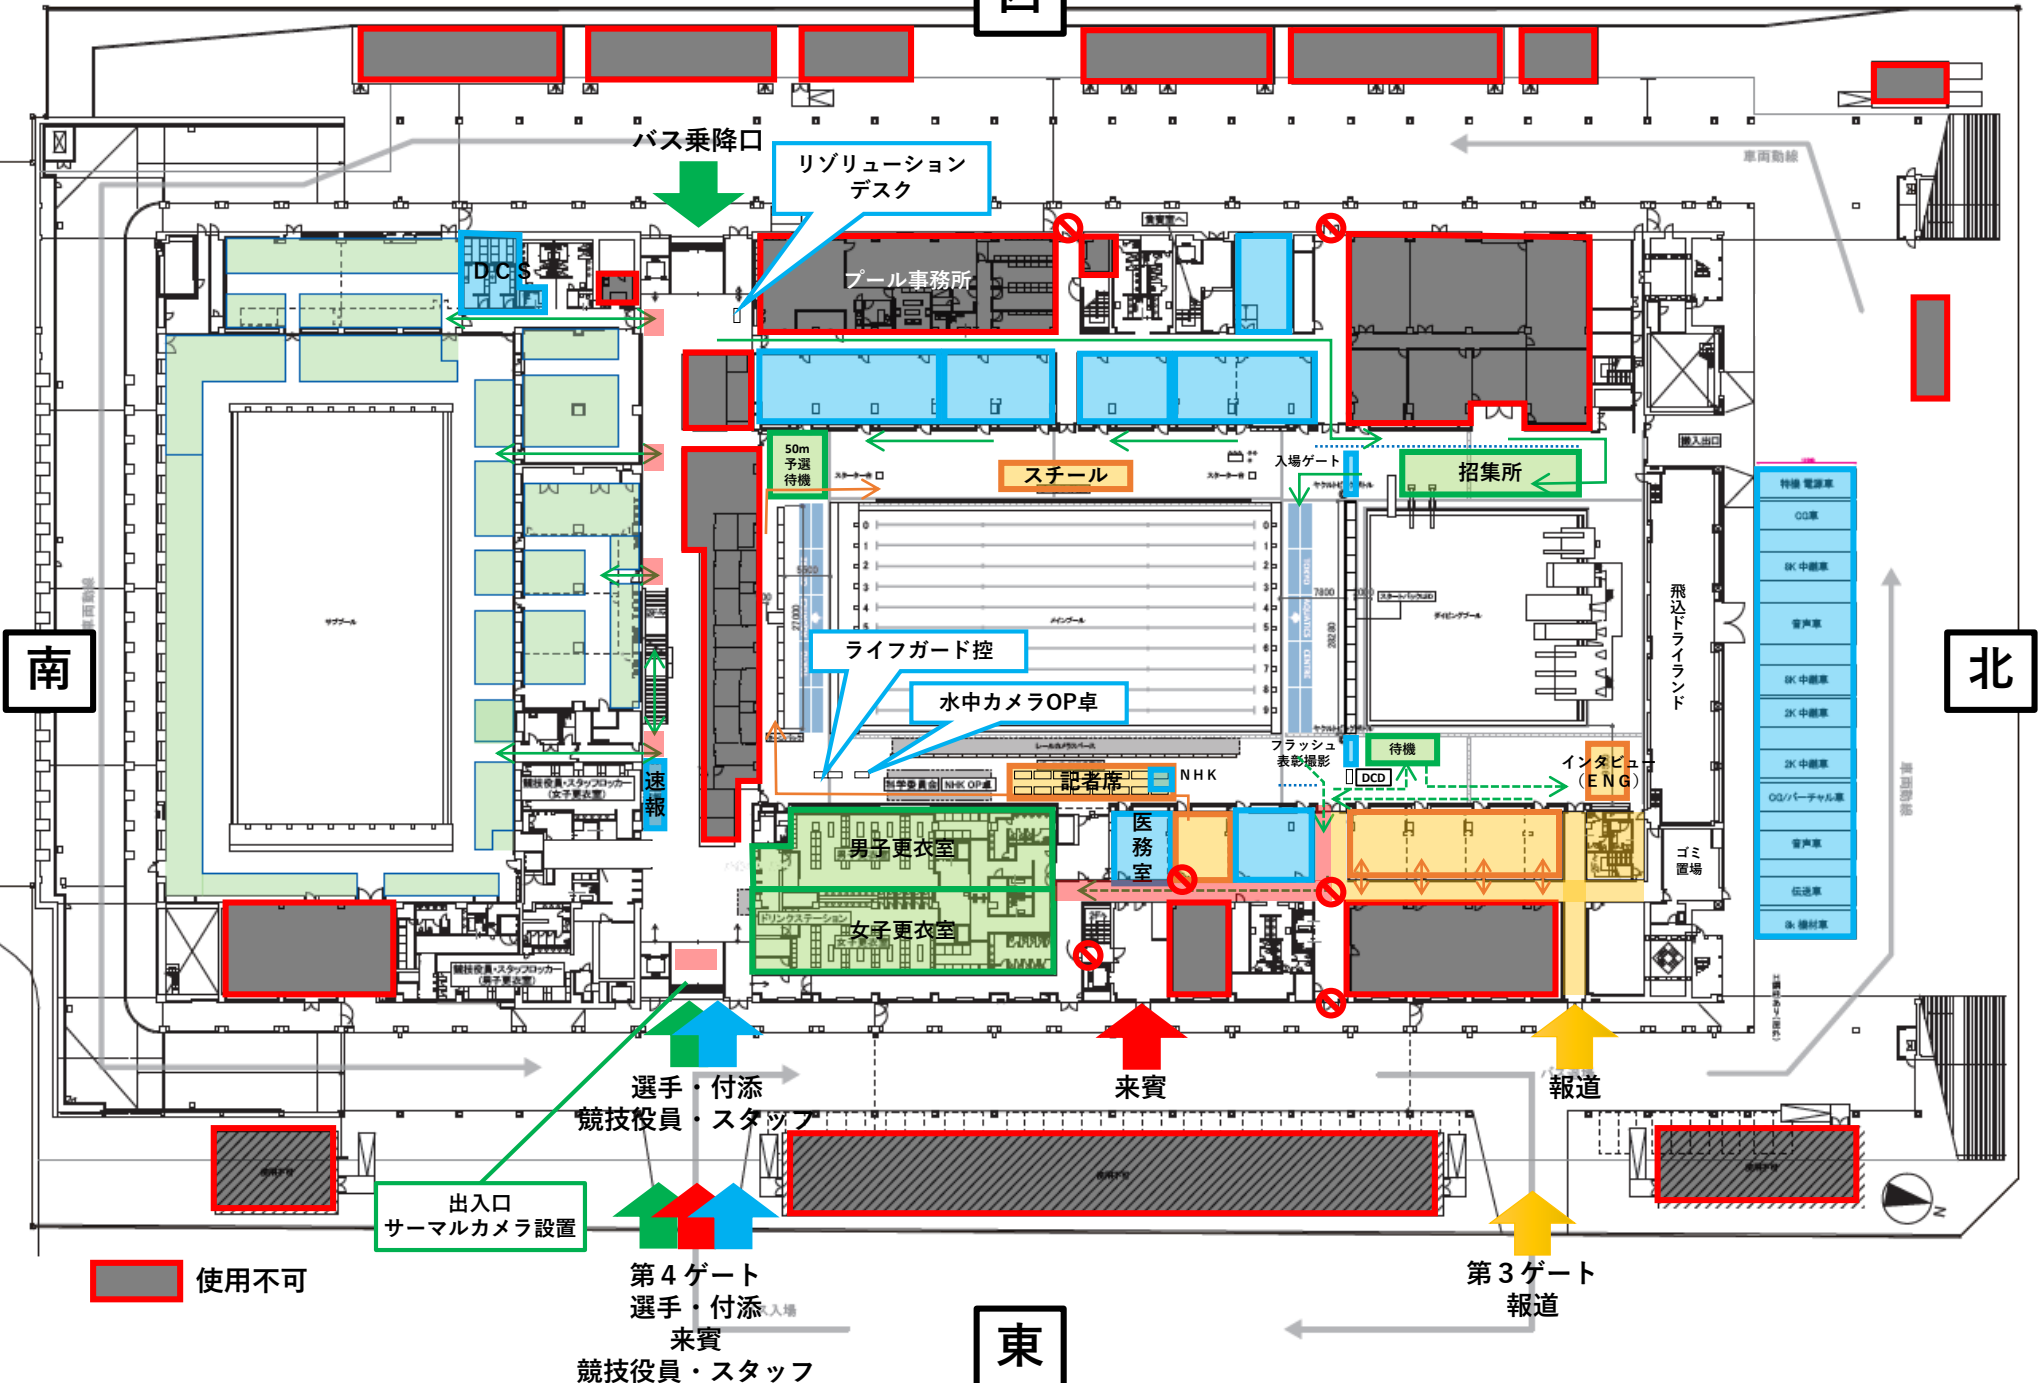

西

南

北

東

使用不可

出入口  
サーマルカメラ設置

選手・付添  
競技役員・スタッフ

第4ゲート  
選手・付添  
来賓  
競技役員・スタッフ

来賓

報道

第3ゲート  
報道