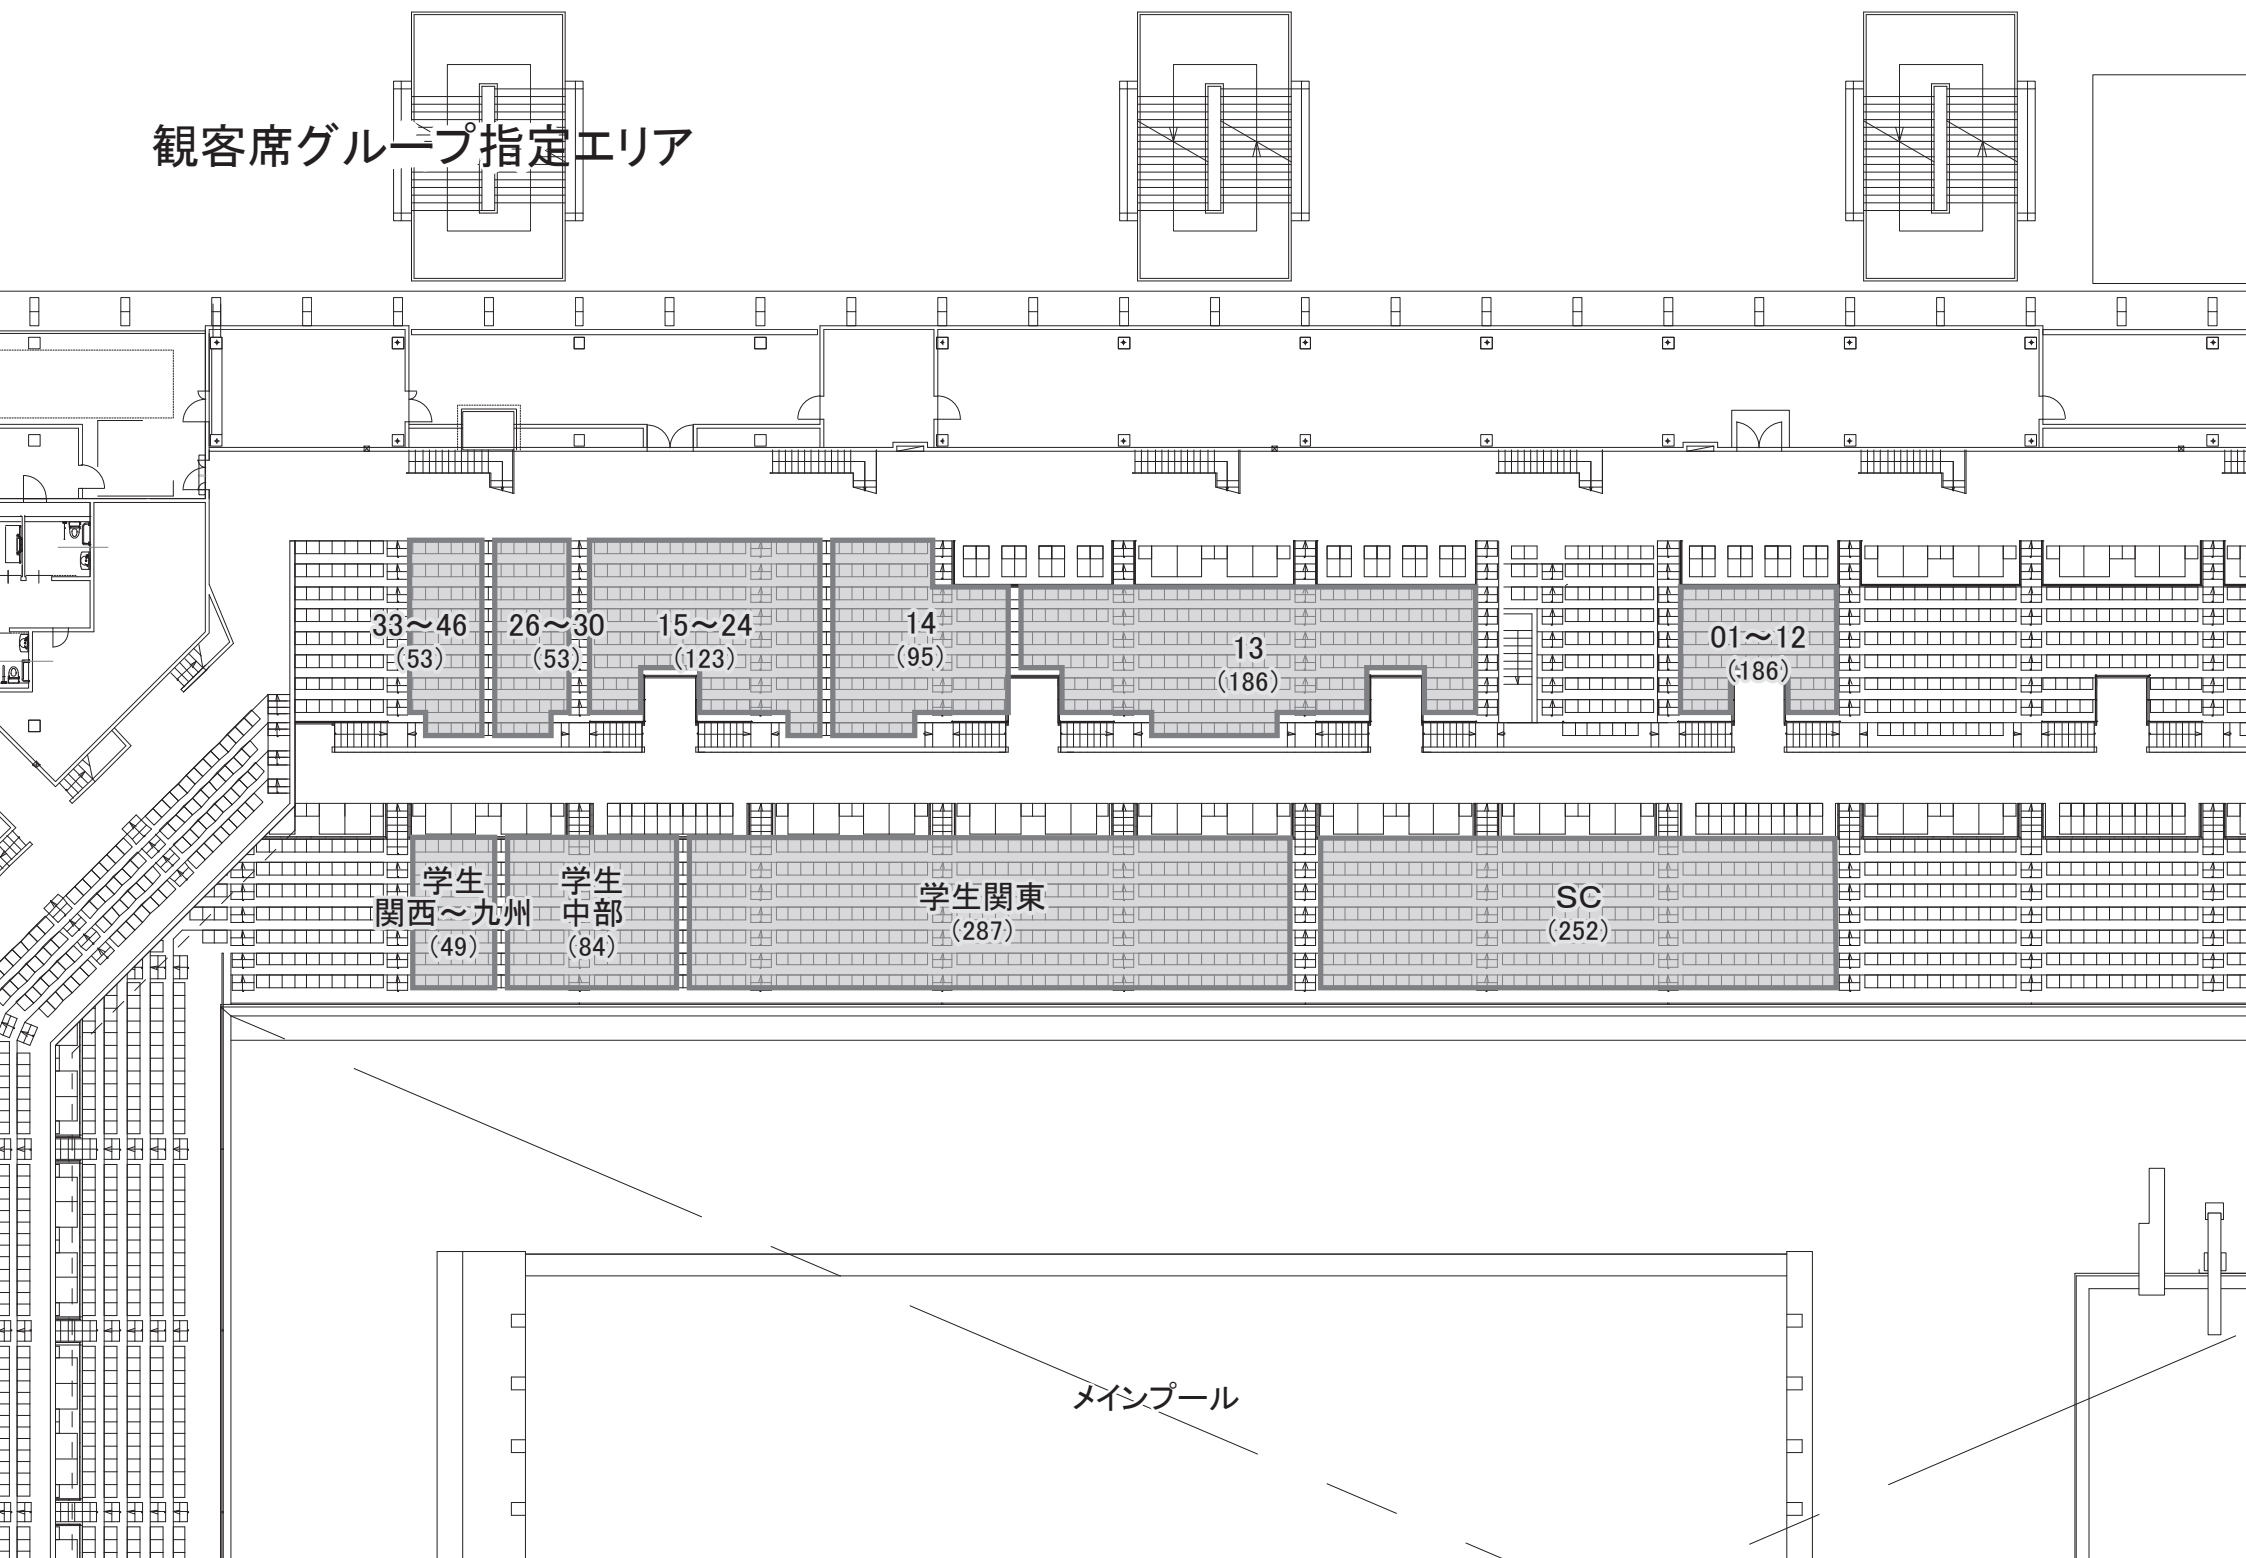

観客席グループ指定エリア

33~46
(53)

26~30
(53)

15~24
(123)

14
(95)

13
(186)

01~12
(186)

学生
関西~九州
(49)