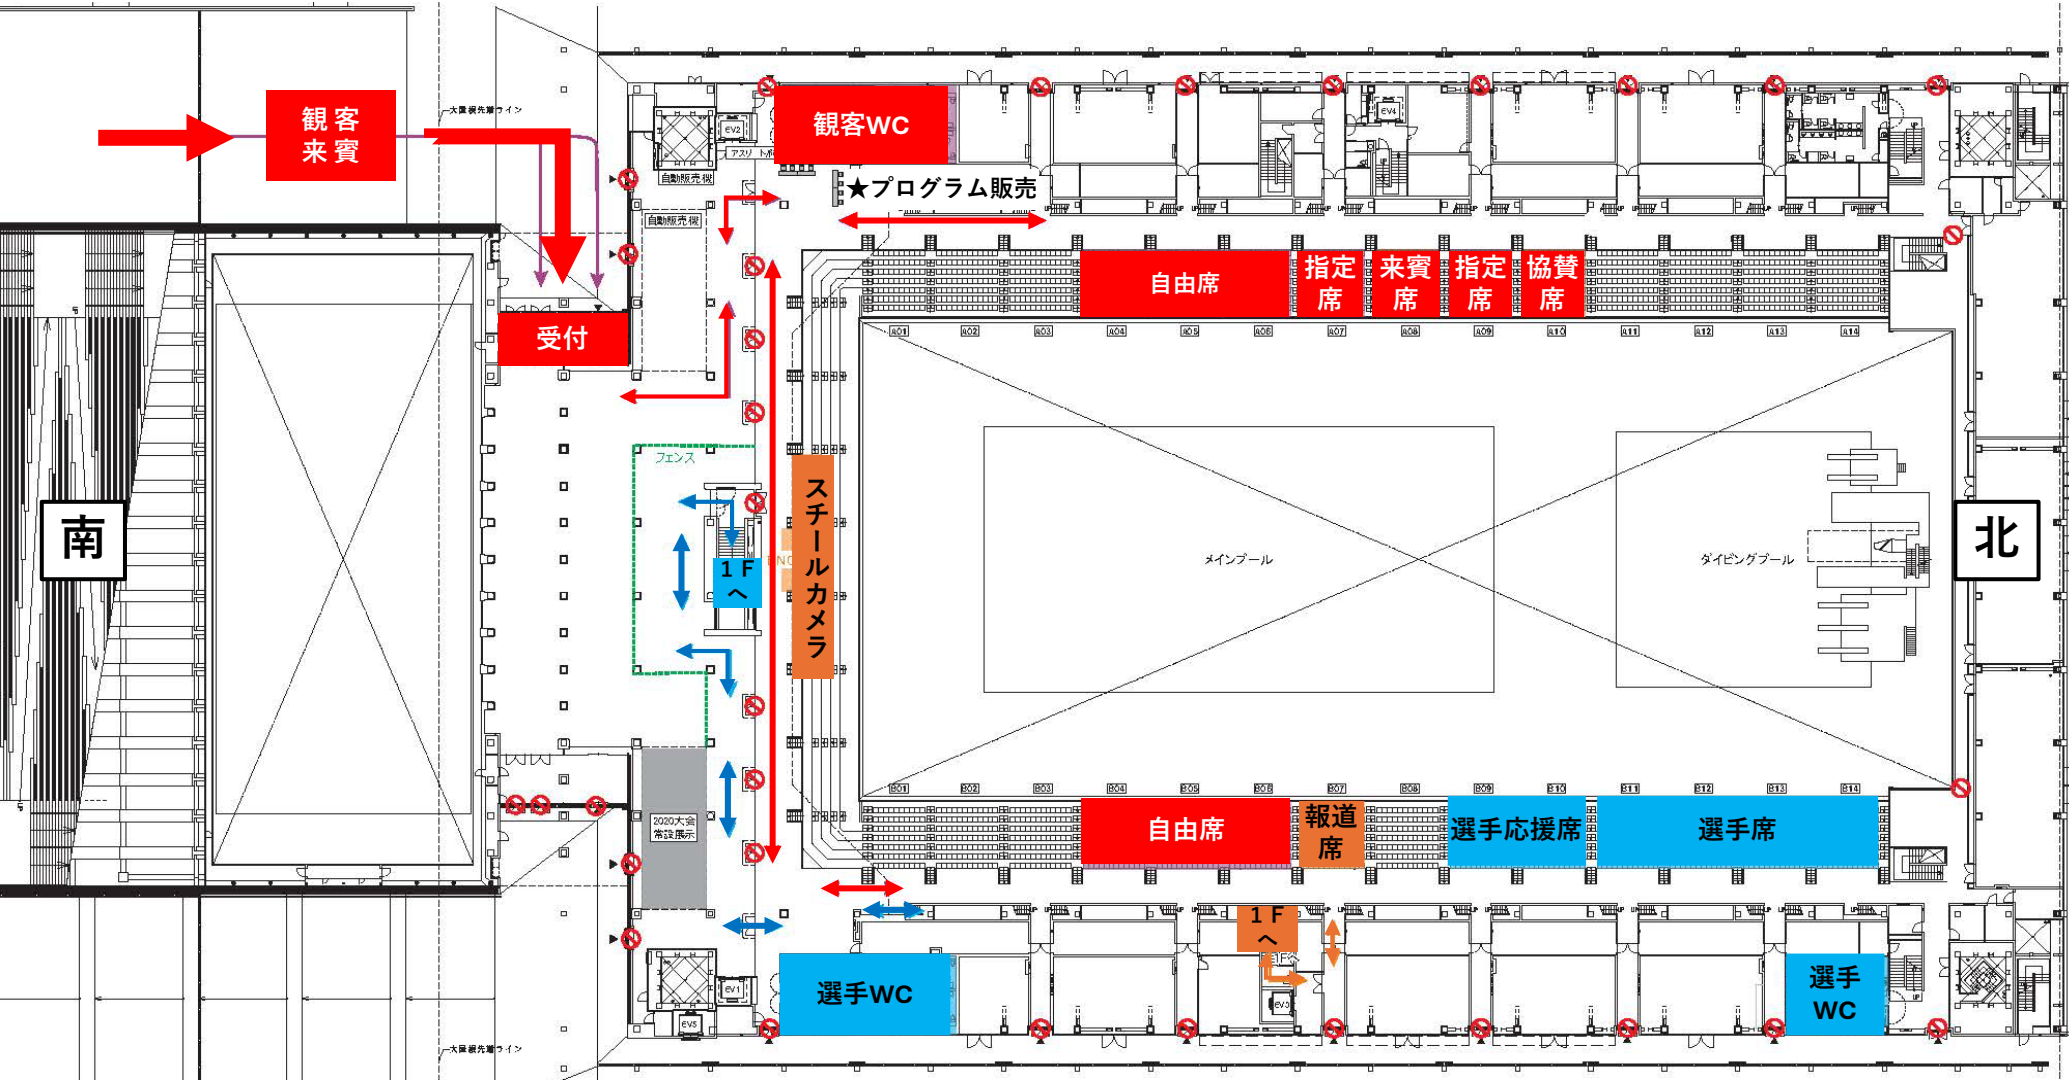

医務室

速報

映像

搬入口

北

女子選手更衣室

招集所
★第一招集

ミックス
ゾーン

プレス
ルーム

×切

報道

東

潮見駅側

2F

辰巳駅側

西