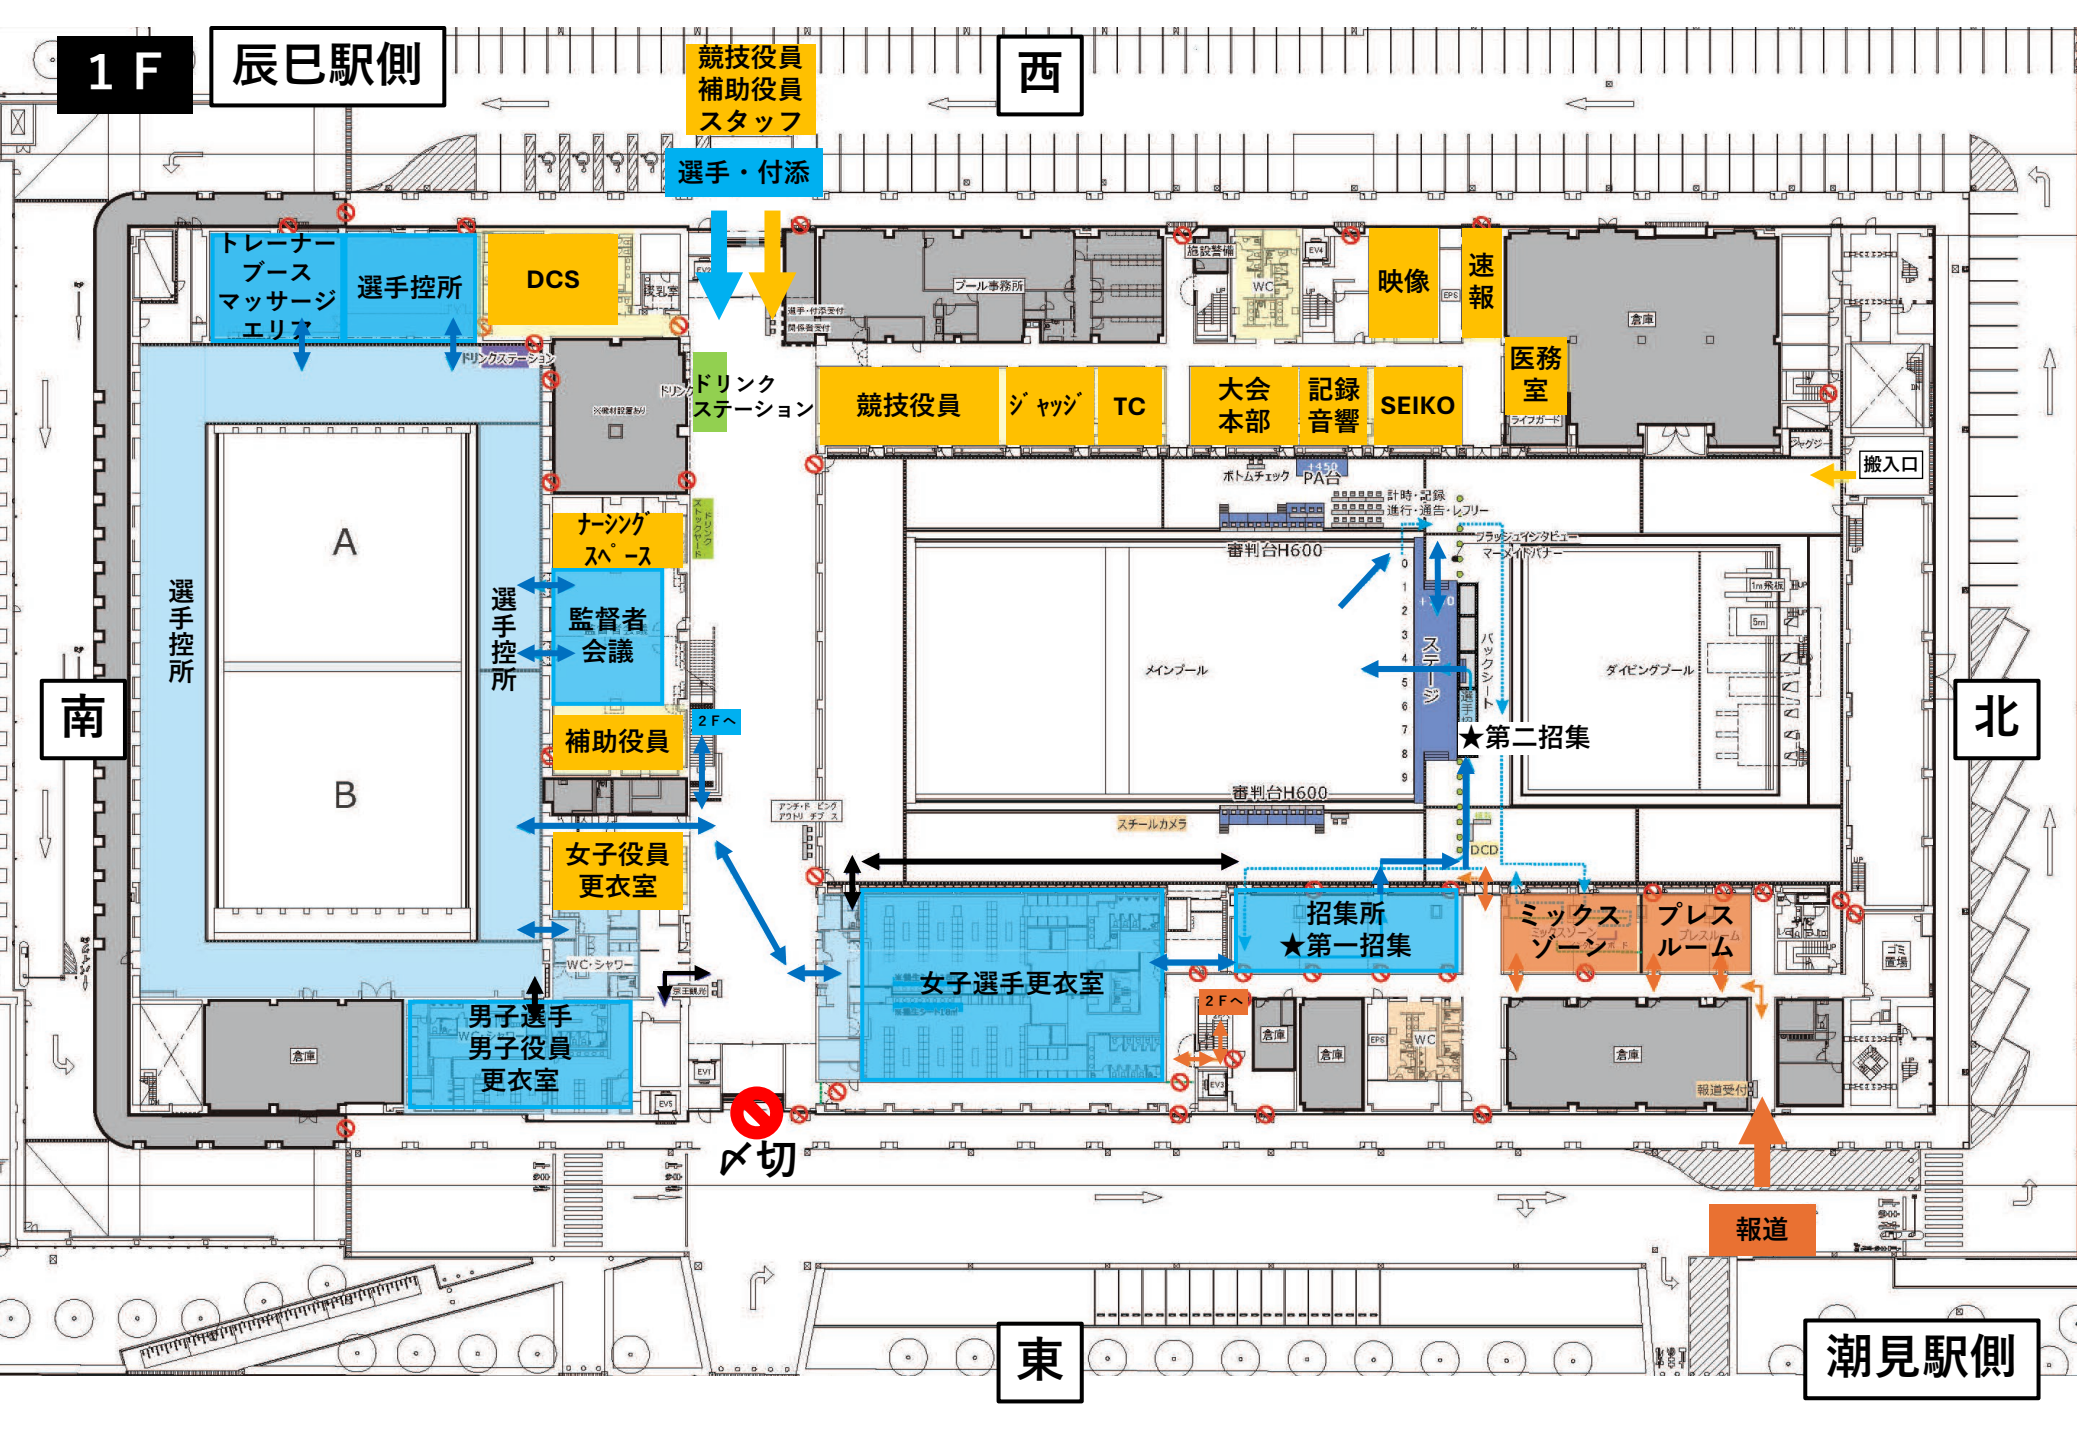

1F

辰巳駅側

西

競技役員
補助役員
スタッフ

選手・付添

トレーナー
ブース
マッサージ
エリア

選手控所

DCS

医務室

速報

映像

搬入口

北

女子選手更衣室

招集所
★第一招集

ミックス
ゾーン

プレス
ルーム

×切

報道

東

潮見駅側

2F

辰巳駅側

西