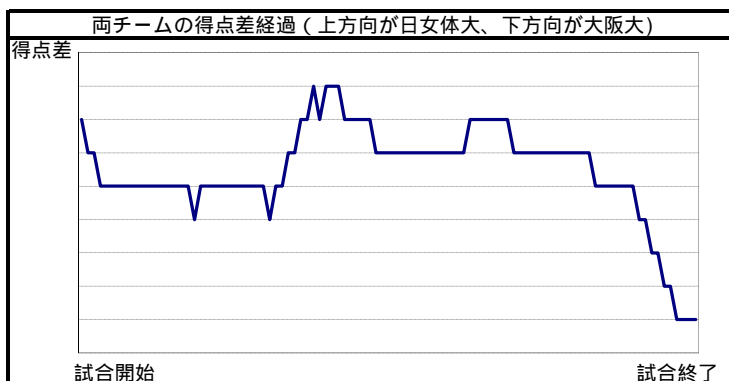

日女体大	1	5	1	0
大阪大	3	4	1	5

7
13

日女体大			ミドル	5m	70-ター	シュート数&得点数			合計	パーソナル			
No	氏名	学年	シュート	シュート	シュート	カットイン	カウンター	パワー		ペナルティ	誘発	損失	
1	鈴木 斐子	4											
②	内田 真有	4	8	2	5	3	1	1	15	7	1		
3	古川 沙羅	1				1	0	1	2	0			
4	久保 真純	1	3	0					3	0			
5	仲村 彩夏	4				2	0		2	0			
6	市野沢 史歩	1											
7	大槻 芳実	1											
8	栗原 千尋	4											
9													
10													
11													
12													
13													
チーム合計			11	2	5	3	4	1	1	1	0	0	0

( ) 内はチームファール数

大阪大			ミドル	5m	70-ター	シュート数&得点数			合計	パーソナル			
No	氏名	学年	シュート	シュート	シュート	カットイン	カウンター	パワー		ペナルティ	誘発	損失	
①	上野 陽菜	3											
2	岩井 麻衣	2											
3	末廣 未希子	2											
4	山中 梨紗子	3	1	1			5	2	6	3			
5	末廣 利香子	1											
6	山内 紘	4											
7	久保田 美鈴	1											
8	佐土原 愛	3	5	0	1	18	5	1	1	28	8	1	
9	蟻田 真里	1						5	1	5	1		
10													
11													
12	白石 優実	1						2	1	2	1		
13													
チーム合計			6	1	1	0	18	5	1	1	15	6	0

( ) 内はチームファール数

ゴールキーパーのシュートセーブ			ゴールに飛んだシュート数&ゴールキーパーセーブ数							合計	セーブ率			
No	氏名	学年	ミドル	5m	70-ター	カットイン	カウンター	パワー	ペナルティ					
1	鈴木 斐子	4	2	1	1	12	7	1	0	11	5	27	14	52%
1	上野 陽菜	3	4	2	4	1	0	1	0	1	1	11	4	36%

日女体大の攻撃プロフィール						計
1P	2P	3P	4P			
攻撃回数	11	11	12	12		46
シュート数	4	6	7	5		22
得点	1	5	1	0		7

大阪大の攻撃プロフィール						計
1P	2P	3P	4P			
攻撃回数	11	13	13	12		49
シュート数	10	12	10	9		41
得点	3	4	1	5		13