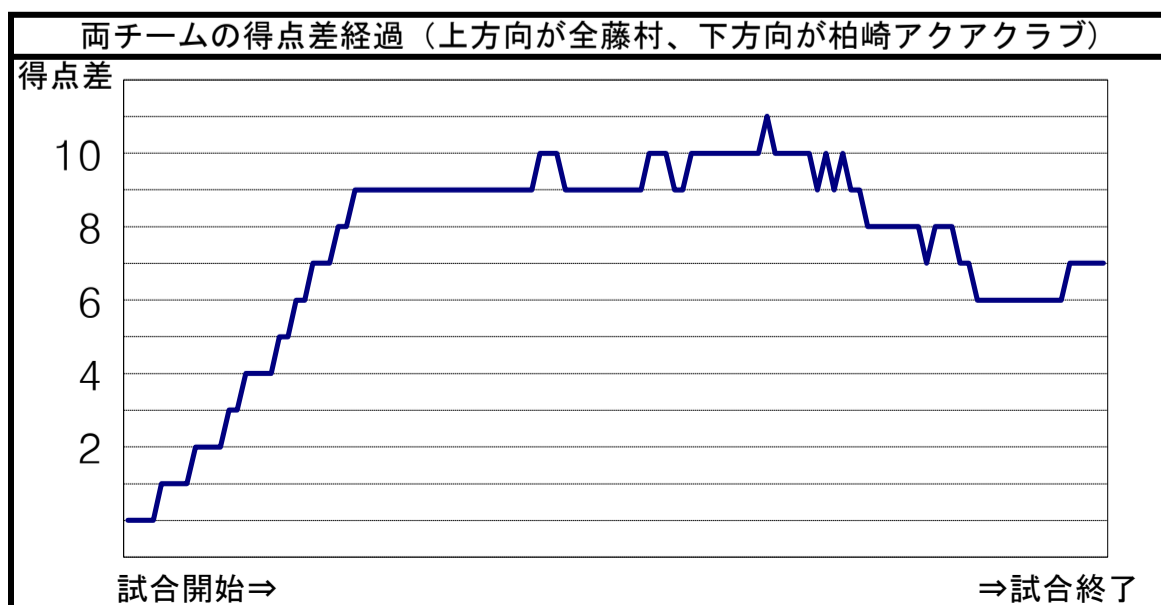

全藤村	9	1	5	2
柏崎アクアクラブ	0	1	6	3

17
10

全藤村			シュート数&得点数							パーソナル					
No	氏名	学年	ミドル シュート	5m シュート	フロッター シュート	カットイン シュート	カウンター アタック	パワー プレー	ペナルティ シュート	合計	パーソナル ファール 誘発	損失			
1	井野 亜子														
2	安本 智恵					2	2			2		1			
3	岡村 幸		1	0				1		2					
4	中野 由美		1		2	0	2	2		3		1			
5	吉田 奈央							1	0	1	1				
6	菅野 優美					1	1			1	1	1			
7	宇田川 佑里子							1	1	1		1			
8	小中 美沙					2	2	2		4	3				
9	平山 緑					1	1			1		1			
10	佐藤 奈緒乃											1			
11	今村 文香		2	0			2	1		4	1				
12	田川 瑞記		1	0		1	1			2					
13	大竹 いこい		1	0						1					
チーム合計			6	1	0	2	7	5	6	4	0	27	17	6	6(0)

( ) 内はチームファール数

柏崎アクアクラブ			シュート数&得点数							パーソナル					
No	氏名	学年	ミドル シュート	5m シュート	フロッター シュート	カットイン シュート	カウンター アタック	パワー プレー	ペナルティ シュート	合計	パーソナル ファール 誘発	損失			
1	堀井 真有花														
2	吉田 雅美		2	0						2		1			
3	能村 美優														
4	前原 みどり		2	0		2	0			4	1				
5	池田 桜子		1	1				1	0	2					
6	小出 未来			1	0	8	5	1	1	10	3				
7	村井 愛美														
8	吉田 舞		2	1		1	1	1	0	4		1			
9	池田 梨菜							1	0	1		3			
10	平田 美里														
11	長谷川 雛子			1	0		1	1		2	2	1			
12	水科 彩香														
13															
チーム合計			7	2	3	1	10	5	1	1	0	25	10	6	6(0)

( ) 内はチームファール数

ゴールキーパーのシュートセーブ		ゴールに飛んだシュート数&ゴールキーパーセーブ数							セーブ率			
		ミドル	5m	フロッター	カットイン	カウンター	パワー	ペナルティ	合計			
1	井野 亜子	5	3	1	0	10	5	1	0	20	10	50%
1	堀井 真有花	3	2	1	1	7	0	6	1	21	4	19%

全藤村の攻撃プロフィール

	1P	2P	3P	4P	計
攻撃回数	15	11	14	13	53
シュート数	11	6	6	4	27
得点	9	1	5	2	17

柏崎アクアクラブの攻撃プロフィール

	1P	2P	3P	4P	計
攻撃回数	13	15	17	13	58
シュート数	2	7	9	7	25
得点	0	1	6	3	10