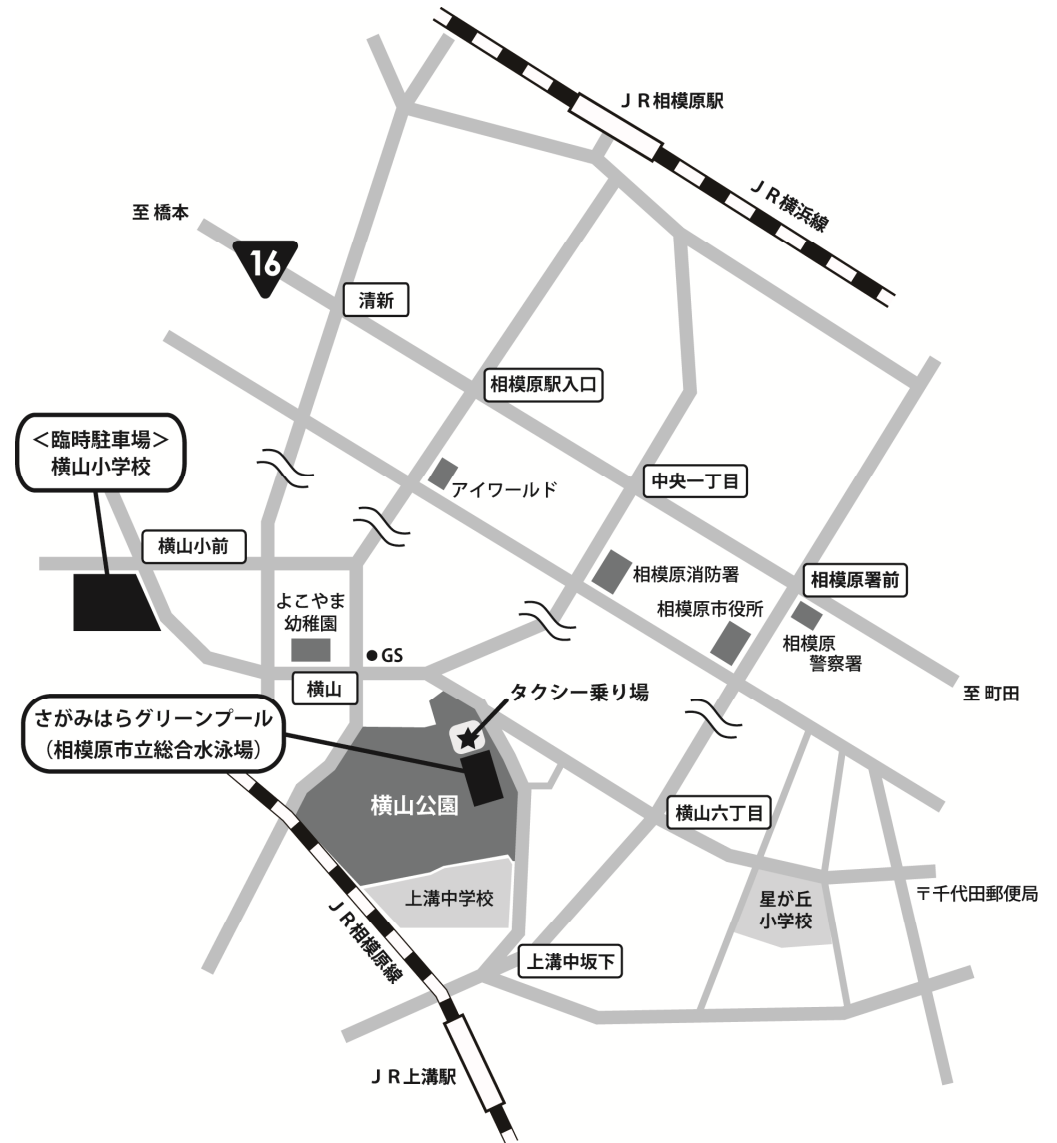

第54回日本選手権(25m)水泳競技大会 駐車場のご案内

① ご来場の皆様へ

ご来場の際には、公共交通機関をご利用ください。

■JR相模線利用

・上溝駅下車 徒歩10分

■JR横浜線利用

・相模原駅下車、バス乗換え
「グリーンプール入口」下車 徒歩5分
「星ヶ丘住宅前」下車 徒歩5分

・淵野辺駅下車、バス乗換え
「上溝」下車 徒歩10分

■タクシーについて

2月22日(金)～24日(日)の間、横山公園第2駐車場をタクシー乗り場と致します。
タクシー迎車は周辺道路混雑の原因となりますのでご遠慮ください。
第2駐車場は一般車両の入場はできません。

会場周辺図

② チーム関係者の皆様へ

会場に駐車場はございません。

お車でご来場の際は下記の臨時駐車場をご利用ください。

- | | |
|------|---------------------------------|
| 【場所】 | 横山小学校(右図参照) |
| 【期間】 | 2月23日(土)・24日(日) ※22日(金)は利用できません |
| 【時間】 | 7:00～19:00(予定) |
| 【備考】 | 駐車の際は係員の指示に従ってください |

※周辺道路での違法駐車、荷降ろしや人の乗降による停車は近隣の方のご迷惑となるため絶対にお止めください。

※駐車違反となり取り締まられた場合でも大会側は一切の責任を負いません。

※大型バスの駐車はできません。