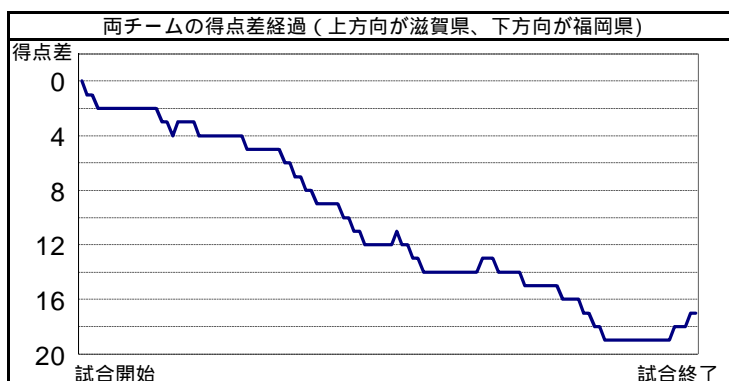

滋賀県	1	0	2	2
福岡県	5	8	5	4

5
22

滋賀県			シュート数&得点数							ハーフサル ファール						
No	氏名	学年	ミドル シュート	5m シュート	7m-ター シュート	カットイン シュート	カウンター アタック	ハーフ プレー	ペナルティ シュート	合計	誘発	損失				
1	岩坪 真平	3														
2	小澤 祐也	2	2	0				1		3	3					
3	坪内 勇輝	3										1				
4	木下 洸輝	3														
5	小山 貴典	1	2	1	3			3	1	9	2	1				
6	小森 透眞	3										1				
7	上松 翔	1									1					
8	高橋 侑也	3										1				
9	中川 穂高	2														
10	飯田 裕也	1														
11	水谷 圭佑	3														
12																
13																
チーム合計			4	1	3	0	0	0	0	4	2	1	12	5	6	4(0)

( ) 内はチームファール数

福岡県			シュート数&得点数							ハーフサル ファール				
No	氏名	学年	ミドル シュート	5m シュート	7m-ター シュート	カットイン シュート	カウンター アタック	ハーフ プレー	ペナルティ シュート	合計	誘発	損失		
1	入江 力哉	3												
2	荒木 健太	3			6	2	1		1	8	1			
3	伊藤 慎太郎	3	1	0		0	1			2	1	1		
4	本田 龍勢	3					1	0		1	1	1		
5	坂井 奎太	3	4	2	1	0	2	1		7	3	1		
6	山口 善也	3			1	1	4	3	1	7	5			
7	佐藤 開成	2	1	0		1	2	2	1	5	4			
8	山浦 太陽	2					3	1		3	1			
9	小川 武壘	1					2	2	1	3	3	2		
10	田中 領馬	1					2	2		2	2	1		
11														
12														
13	田中 竜馬	2												
チーム合計			6	2	1	0	7	3	3	2	38	22	4	6(0)

( ) 内はチームファール数

ゴールキーパーのシュートセーブ			ゴールに飛んだシュート数&ゴールキーパーセーブ数							セーブ率	
No	氏名	学年	ミドル	5m	7m-ター	カットイン	カウンター	ハーフ	ペナルティ	合計	セーブ率
1	岩坪 真平	3	5	3	1	6	3	1	14	2	31%
1	入江 力哉	3		1	0			3	1	0	20%
13	田中 竜馬	2	2	1	1			1	1	4	75%

滋賀県の攻撃プロフィール					
	1P	2P	3P	4P	計
攻撃回数	14	13	14	13	54
シュート数	4	2	3	3	12
得点	1	0	2	2	5

福岡県の攻撃プロフィール					
	1P	2P	3P	4P	計
攻撃回数	11	15	14	15	55
シュート数	8	11	11	8	38
得点	5	8	5	4	22