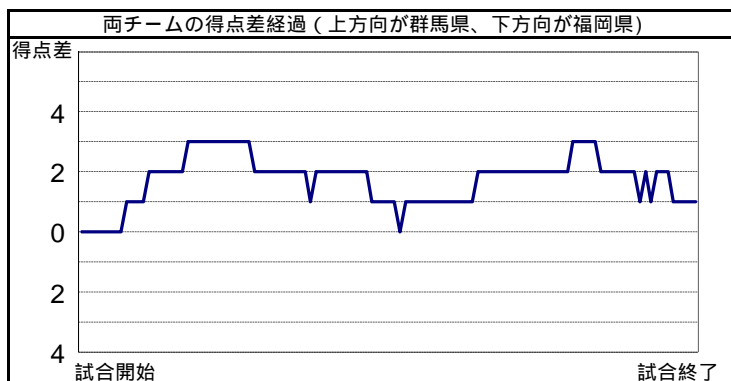

群馬県	3	1	2	3
福岡県	0	3	1	4

9
8

群馬県			シュート数&得点数						パーソナルファール				
No	氏名	学年	ミドルシュート	5mシュート	7m-ターシュート	カットインシュート	カウンターアタック	パワープレー	ペナルティシュート	合計	誘発	損失	
1	山田 哲也	2											
2	樺澤 卓	2	0	0		0		0		0		2	
3	小平 拓未	2	0							0		1	
4	清水 優樹	2	0	1		1				2		2	
5	大竹 光輝	3					1	1		2			
6	長野 大地	3	1		1	1		2		5	5		
7	小谷野 翔馬	2	0							0			
8	山口 正廣	2	0							0			
9	長野 海都	1	0							0			
10	金井 凱	1											
11													
12													
13	岡部 宏次郎	3											
チーム合計			12	3	4	3	1	4	0	27	9	5	5(0)

( ) 内はチームファール数

福岡県			シュート数&得点数						パーソナルファール				
No	氏名	学年	ミドルシュート	5mシュート	7m-ターシュート	カットインシュート	カウンターアタック	パワープレー	ペナルティシュート	合計	誘発	損失	
1	入江 力哉	3											
2	荒木 健太	3	0		1			0		1	4	2	
3	伊藤 慎太郎	3					0			0		1	
4	本田 龍勢	3											
5	坂井 奎太	3	1				1	1		3		1	
6	山口 善也	3	0	0				1		1	1	1	
7	佐藤 開成	2	1			1	1			3			
8	山浦 太陽	2											
9	小川 武壘	1	0							0			
10	田中 領馬	1											
11													
12													
13	田中 竜馬	2											
チーム合計			19	3	3	1	5	4	0	35	8	5	5(0)

( ) 内はチームファール数

ゴールキーパーのシュートセーブ			ゴールに飛んだシュート数&ゴールキーパーセーブ数						セーブ率		
No	氏名	学年	ミドル	5m	7m-ター	カットイン	カウンター	パワー	ペナルティ	合計	セーブ率
1	山田 哲也	2	9		0	0	3	2		14	64%
13	田中 竜馬	2	6	2	2	1	0	1		12	57%

群馬県の攻撃プロフィール					
	1P	2P	3P	4P	計
攻撃回数	14	12	12	12	50
シュート数	8	5	7	7	27
得点	3	1	2	3	9

福岡県の攻撃プロフィール					
	1P	2P	3P	4P	計
攻撃回数	12	15	13	14	54
シュート数	7	8	9	11	35
得点	0	3	1	4	8