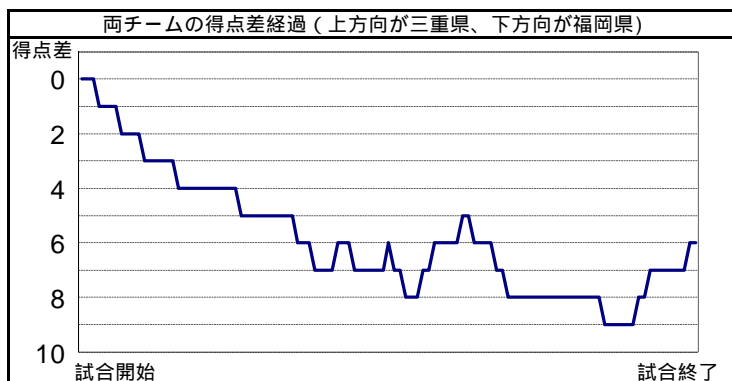

三重県	0	1	4	3
福岡県	4	4	5	1

8
14

三重県			シュート数&得点数							パーソナル ファール									
No	氏名	学年	ミドル シュート	5m シュート	7m-ター シュート	カットイン シュート	カウンター アタック	パワー プレー	ペナルティ シュート	合計	誘発	損失							
1	寺本 幸平	3	1	0						1	0								
2	岩野 航介	2	1	1	3	2	1	1	1	8	6	5							
3	水谷 洸介	3										1							
④	水谷 光希	2	5	0	1	0		1	4	11	1	1							
5	桑原 凌	3	1	0						1	0								
6	廣田 賢祐	3						1	0	1	0	1							
7	南 翔太	3																	
8	竹内 公亮	3																	
9	宮崎 一馬	1																	
10	伊藤 翔	3			1	1		1	0	2	1	2							
11	上村 瑞貴	3					1	0		1	0								
12																			
13																			
チーム合計			8	1	1	0	4	3	2	0	3	1	6	2	1	25	8	9	2(0)

( ) 内はチームファール数

福岡県			シュート数&得点数							パーソナル ファール				
No	氏名	学年	ミドル シュート	5m シュート	7m-ター シュート	カットイン シュート	カウンター アタック	パワー プレー	ペナルティ シュート	合計	誘発	損失		
1	入江 力哉	3												
②	荒木 健太	3		1	0	3	3	2	1	8	6	2		
3	伊藤 慎太郎	3	2	0						2	0	3		
4	本田 龍勢	3												
5	坂井 奎太	3	2	0			1	1	1	4	2	2		
6	山口 善也	3	2	0						2	0			
7	佐藤 開成	2	2	1						2	1	3		
8	山浦 太陽	2												
9	小川 武壘	1	1	0				5	5	6	5			
10	田中 領馬	1												
11														
12														
13	田中 竜馬	2										1		
チーム合計			9	1	1	0	3	3	0	0	24	14	2	9(0)

( ) 内はチームファール数

ゴールキーパーのシュートセーブ			ゴールに飛んだシュート数&ゴールキーパーセーブ数							セーブ率		
			ミドル	5m	7m-ター	カットイン	カウンター	パワー	ペナルティ	合計		
1	寺本 幸平	3	1	0	1	3	0	9	1	2	16	13%
13	田中 竜馬	2	2	1	1	4	1	1	3	2	15	47%

三重県の攻撃プロフィール					
	1P	2P	3P	4P	計
攻撃回数	13	13	14	15	55
シュート数	5	4	8	8	25
得点	0	1	4	3	8

福岡県の攻撃プロフィール					
	1P	2P	3P	4P	計
攻撃回数	12	12	13	12	49
シュート数	7	8	6	3	24
得点	4	4	5	1	14