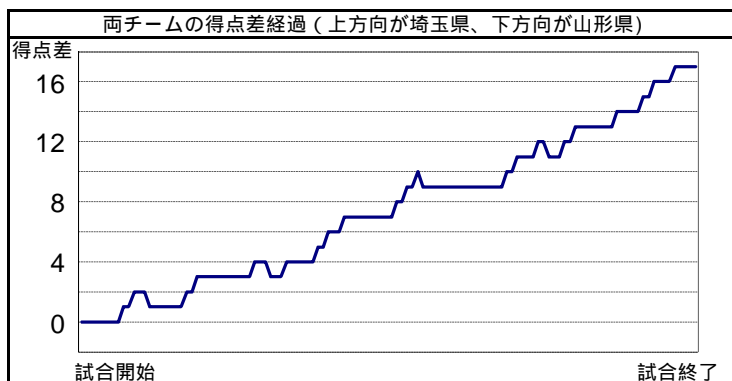

埼玉県	4	5	5	7
山形県	1	1	1	1

21
4

埼玉県			シュート数&得点数							ハーフサル ファール								
No	氏名	学年	ミドル シュート	5m シュート	7m-ター シュート	カットイン シュート	カウンター アタック	ハーフ プレー	ペナルティ シュート	合計	誘発	損失						
1	小嶋 達幸	3																
2	佐藤 海輝	2	2	0			4	2		6								
3	濱田 周	2	2	1			2	1	1	5	1	1						
④	足立 聖弥	3	1	1			4	2		5	2	1						
5	山田 精太郎	3			1	0	1	0	5	3		1						
6	青山 大輝	3																
7	深谷 周平	3					2	2		2	1							
8	山田 太一	2																
9	磯 龍太郎	3	1	0			4	2	1	6								
10	中山 祐弥	3					2	2		2		2						
11	吉田 皓輔	3	3	1				1	1	4								
12																		
13																		
チーム合計			9	3	0	0	1	0	23	14	3	3	1	1	38	21	4	5(0)

( ) 内はチームファール数

山形県			シュート数&得点数							ハーフサル ファール				
No	氏名	学年	ミドル シュート	5m シュート	7m-ター シュート	カットイン シュート	カウンター アタック	ハーフ プレー	ペナルティ シュート	合計	誘発	損失		
1	志鎌 大地	2												
2	岩田 良太	3									1			
3	瀬戸 将星	2	1	1	0					2	1	1		
4	芳村 研児	2		3	0			2	1	5		1		
5	市村 朋也	1												
⑥	林 和総	3	1	0		4	1			5		1		
7	長岡 拓見	3	1	1			1	0	1	3	1			
8	海藤 司	3									1			
9	奥山 怜	2	1	0		1	0			2		1		
10	角張 東輝	2									1			
11														
12														
13	鈴木 拓也	3												
チーム合計			4	2	4	0	5	1	1	0	17	4	5	4(0)

( ) 内はチームファール数

ゴールキーパーのシュートセーブ			ゴールに飛んだシュート数&ゴールキーパーセーブ数							セーブ率		
No	氏名	学年	ミドル	5m	7m-ター	カットイン	カウンター	ハーフ	ペナルティ	合計	セーブ率	
1	小嶋 達幸	3	4	2	1	2	1	0		8	50%	
1	志鎌 大地	2	5	2			4	2	0	1	23	26%
13	鈴木 拓也	3	1	1		1	1	0		4	7	43%

埼玉県の攻撃プロフィール					
	1P	2P	3P	4P	計
攻撃回数	14	14	14	17	59
シュート数	10	8	8	12	38
得点	4	5	5	7	21

山形県の攻撃プロフィール					
	1P	2P	3P	4P	計
攻撃回数	13	13	13	14	53
シュート数	3	5	5	4	17
得点	1	1	1	1	4