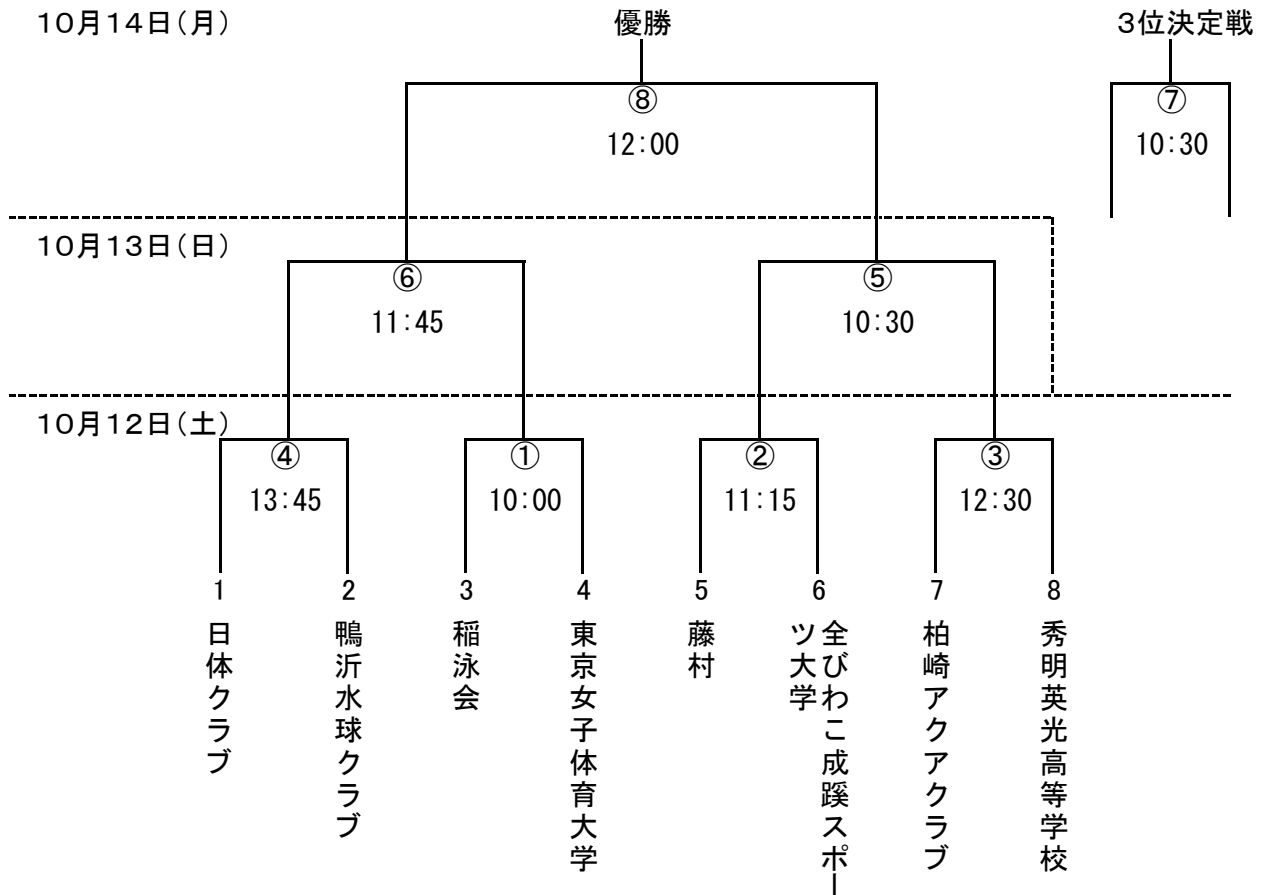

# 89th日本選手権水泳競技大会<水球競技>女子 組合せ及び競技日程

会場：新潟県立柏崎アクアパーク [新潟県柏崎市学校町6-73]

第1日目

10月12日(土)

開場9:00