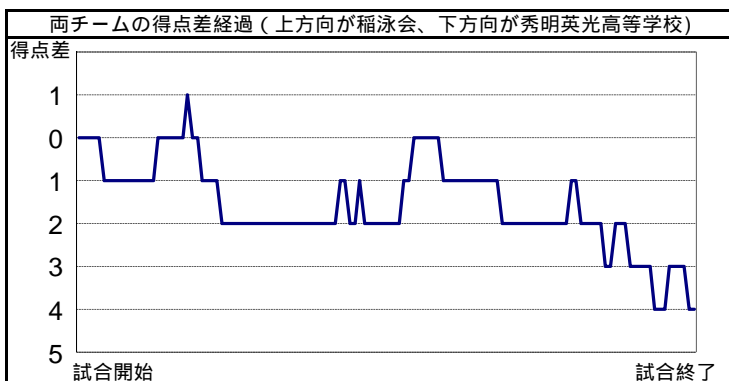

稲泳会	2	2	2	3
秀明英光高等学校	4	2	2	5

9
13

稲泳会			シュート数&得点数							ハーフサル ファール							
No	氏名	出場時間	ミドル シュート	5m シュート	70-ター シュート	カットイン シュート	カウンター アタック	ハーフ プレー	ペナルティ シュート	合計	誘発	損失					
1	加藤 廉也	32:0															
②	三浦 悠佑	32:0										1					
3	植田 竜平	13:5				1	0	1	0	2	0	1					
4	小川 航	0:0									1						
5	傳田 雅一	0:0															
6	武田 望	30:12	1	0			2	1		3	1	3					
7	戸張 真寿	32:0	1	0	1	1	2	1	4	3	1	1					
8	瀧川 峻也	32:0		1	0					1	0	1					
9	深田 隼輔	32:0						2	1	2	1						
10	岩井 雄太郎	1:48															
11	吉成 弘紀	0:0															
12	深川 幹徳	18:55	1	1	0					2	1	3					
13	高島 丈司	0:0															
チーム合計			3	1	3	0	1	3	2	1	7	4	1	20	9	10	10(0)

( ) 内はチームファール数

秀明英光高等学校			シュート数&得点数							ハーフサル ファール								
No	氏名(学年)	出場時間	ミドル シュート	5m シュート	70-ター シュート	カットイン シュート	カウンター アタック	ハーフ プレー	ペナルティ シュート	合計	誘発	損失						
1	小嶋 達幸	31:9																
2	佐藤 海輝	32:0	1	0		1	0	3	1	2	1	1						
3	濱田 周	31:9	2	1	1		3	2	5	3	4	3						
④	足立 聖弥	31:9				2	0	3	1	5	1	4						
5	山田 精太郎	31:9	2	0	1	0	1	1	1	0	6	1						
6	青山 大輝	26:7	1	0		1	0			2	0	2						
7	深谷 周平	19:9	2	0				2	1	1	0	3						
8	瀧本 真哉	0:51																
9	高橋 知志	0:51																
10	小林 健太	5:53								1	1							
11	山田 太一	12:51				1	0			1	0							
12	橋田 尚也	0:51																
13	西村 永遠	0:51																
チーム合計			8	1	2	1	0	8	2	10	5	9	4	0	38	13	10	10(0)

( ) 内はチームファール数

ゴールキーパーのシュートセーブ			ゴールに飛んだシュート数&ゴールキーパーセーブ数							セーブ率			
			ミドル	5m	70-ター	カットイン	カウンター	ハーフ	ペナルティ	合計			
1	加藤 廉也		4	3	1	0	6	4	8	3	26	13	50%
1	小嶋 達幸		1	0	1	1	2	1	2	1	0	5	36%
13	西村 永遠					1	1				1	1	100%

稲泳会の攻撃プロフィール					
	1P	2P	3P	4P	計
攻撃回数	14	15	12	15	56
シュート数	2	5	5	8	20
得点	2	2	2	3	9

秀明英光高等学校の攻撃プロフィール					
	1P	2P	3P	4P	計
攻撃回数	16	16	15	16	63
シュート数	10	9	8	11	38
得点	4	2	2	5	13