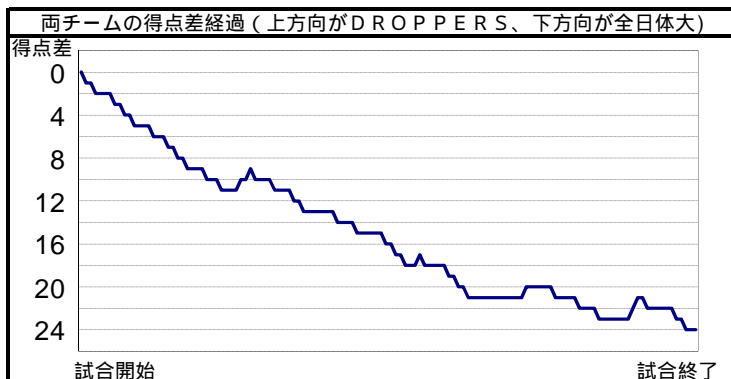

DROPPERS	0	2	2	2
全日体大	11	6	7	6

6
30

DROPPERS			シュート数&得点数						合計	パ-ソナル ファール		
No	氏名	出場時間	ミドル シュート	5m シュート	7m-ター シュート	カットイン シュート	カンター アタック	パ-ワ- プレー		ペ-ナルティ シュート	誘発	損失
1	田丸 宏晃	19:55										1
2	木村 太亮	13:3										
3	林 昭男	5:44	1 0							1 0		
4	根岸 直樹	13:25										
5	北野 成明	14:34				1 1	1 1			2 2		
6	幡山 竜真	32:0	1 0				1 0			2 0	2	
7	大関 浩平	13:46									1	
8	中下 拓耶	13:49							1 1	1 1		1
9	太田 育臣	24:13	1 0	1 1	1 0					3 1		1
10	朝日 大介	19:57	2 0						1 0	3 0	2	
11	森島 博太	9:29			1 1	1 0				2 1	1	
12	大竹 幹男	32:0			4 0				1 1	5 1		2
13	斎 哲也	12:5										
チーム合計			5 0	1 1	6 1	3 1	1 1	1 1	2 1	19 6	6	5(0)

( ) 内はチームファール数

全日体大			シュート数&得点数						合計	パ-ソナル ファール		
No	氏名(学年)	出場時間	ミドル シュート	5m シュート	7m-ター シュート	カットイン シュート	カンター アタック	パ-ワ- プレー		ペ-ナルティ シュート	誘発	損失
1	福島 丈貴	32:0										
2	大川 慶悟	15:58	2 1				2 0			4 1		
3	角野 友紀	16:29		1 1			2 1			3 2		
4	志賀 光明	15:36	2 1				3 2			5 3	2	
5	竹井 昂司	20:5	2 2				3 1	1 1		6 4		
6	柳瀬 彰良	14:49			2 1		1 1	1 0		4 2	2	
7	逸見 優太	11:36	2 2				2 1			4 3		
8	吉満 隆彰	16:0					1 1			1 1		
9	近野 洋平	19:57	3 1				1 1			4 2	1	
10	塩田 義法	17:11	1 1				1 1			2 2		2
11	荒井 陸	14:52	1 1				1 1	2 2	1 1	6 6		1
12	広江 隼斗志	16:24					1 1			1 1		2
13	吉田 拓馬	13:3				1 0	3 3			4 3		1
チーム合計			13 9	1 1	2 1	2 1	22 15	3 2	1 1	44 30	5	6(0)

( ) 内はチームファール数

ゴールキーパーのシュートセーブ			ゴールに飛んだシュート数&ゴールキーパーセーブ数						合計	セーブ率	
No	氏名	出場時間	ミドル	5m	7m-ター	カットイン	カンター	パ-ワ-			ペ-ナルティ
1	田丸 宏晃		10 1	1 0	2 1	1 0	17 2	3 1	1 0	35 5	14%
1	福島 丈貴		1 1	1 0	4 4	2 1				8 6	75%
13	吉田 拓馬		1 1		2 1		1 0	1 0	1 0	6 2	33%

DROPPERSの攻撃プロフィール					
	1P	2P	3P	4P	計
攻撃回数	15	14	17	15	61
シュート数	6	6	4	3	19
得点	0	2	2	2	6

全日体大の攻撃プロフィール					
	1P	2P	3P	4P	計
攻撃回数	15	13	16	18	62
シュート数	13	9	10	12	44
得点	11	6	7	6	30