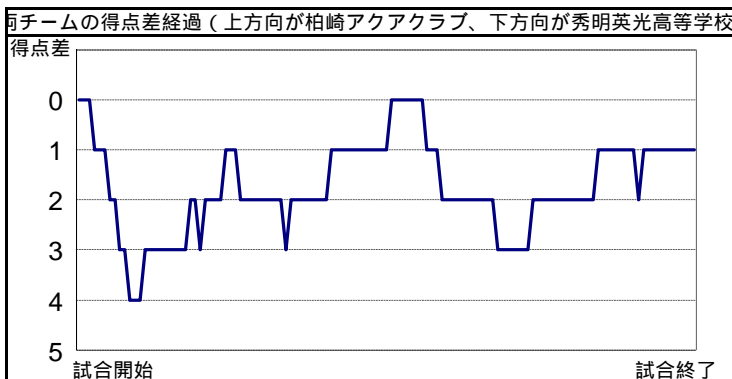

柏崎アクアクラブ	4	2	1	3
秀明英光高等学校	6	1	3	1

10
11

柏崎アクアクラブ			シュート数&得点数					合計	ハーフソール			
No	氏名	出場時間	ミドル シュート	5m シュート	7m-ター シュート	カットイン シュート	カウンター アタック		ハーフ プレー	ペナルティ シュート	誘発	損失
1	池田 泰子	21:2										
②	高木 愛	6:17										
3	石崎 真琴	32:0	3 2	2 1			1 1	1 0	1 1	2	2	
4	永田 幸	32:0	3 0							1	2	
5	長谷川陽子	28:9	1 0				3 1				2	
6	吉田 雅美	5:18	1 0									
7	前原 みどり	0:0										
8	池田 桜子	26:42									1	
9	小出 未来	25:43	2 1		2 1	1 1				3		
10	池田 佳寿美	28:37	1 0	1 0					1 1			
11	池田 梨菜	0:0										
12	吉田 舞	7:14	2 0				1 0	1 0				
13	村井 愛美	10:58										
チーム合計			13 3	3 1	2 1	1 1	5 2	2 0	2 2	28	6	7(0)

( ) 内はチームファール数

秀明英光高等学校			シュート数&得点数					合計	ハーフソール			
No	氏名(学年)	出場時間	ミドル シュート	5m シュート	7m-ター シュート	カットイン シュート	カウンター アタック		ハーフ プレー	ペナルティ シュート	誘発	損失
1	松岡 美有	0:0										
2	北口 友夏	0:0										
③	徳用 万里奈	32:0	1 0	1 0				2 1		1	2	
4	小川 栞璃	32:0	1 0	1 1	1 0		1 1	1 1		1		
5	風間 祐李	30:5						1 1		1	2	
6	栗原 舞	4:5										
7	鈴木 琴莉	32:0					1 1	1 1		1		
8	稲場 朱里	29:50	2 1	1 1			1 0	1 0		1		
9	橋本 佳奈	0:0										
10	百田 恵梨花	0:0										
11	山本 実乃里	32:0			1 1	1 0		1 1		1	2	
12	吉里 美優	0:0										
13	塩谷 南美	32:0										
チーム合計			4 1	3 2	2 1	1 0	3 2	7 5	0 0	20	7	6(0)

( ) 内はチームファール数

ゴールキーパーのシュートセーブ			ゴールに飛んだシュート数&ゴールキーパーセーブ数						合計	セーブ率	
No	氏名	出場時間	ミドル	5m	7m-ター	カットイン	カウンター	ハーフ			ペナルティ
1	池田 泰子		2 2	2 1	1 1			3 0		8 4	50%
13	村井 愛美		1 0	1 0	1 0		3 1	2 0		8 1	13%
13	塩谷 南美		8 5	2 1	2 1	1 0	3 1	1 1	2 0	19 9	47%

柏崎アクアクラブの攻撃プロフィール					
	1P	2P	3P	4P	計
攻撃回数	16	11	13	16	56
シュート数	7	4	6	11	28
得点	4	2	1	3	10

秀明英光高等学校の攻撃プロフィール					
	1P	2P	3P	4P	計
攻撃回数	16	12	14	16	58
シュート数	7	3	6	4	20
得点	6	1	3	1	11