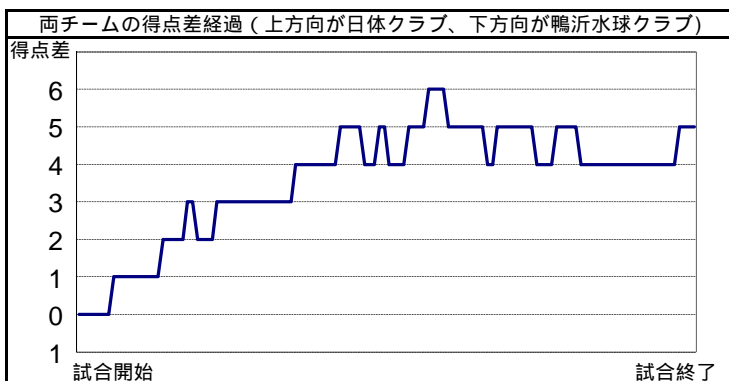

日体クラブ	4	3	3	2
鴨沂水球クラブ	1	2	3	1

12
7

日体クラブ			シュート数&得点数						ハーフサル								
No	氏名	出場時間	ミドル シュート	5m シュート	7m-ター シュート	カットイン シュート	カウンター アタック	ハーフ プレー	ペナルティ シュート	合計	誘発	損失					
1	三浦 里佳子	29:5										1					
2	曲山 紫乃	28:0	1	0				1	1	2							
③	小川 沙希	19:30	1	0						1		1					
4	柿市 衣里奈	22:50	2	0			2	1	1	5		3					
5	田中 綾帆	30:50	3	1		2	1	1		6	3	1					
6	中田 萌	12:47	1	0						1		3					
7	佐藤 佑未	8:0															
8	高橋 綾佳	21:38			5	1	1	0	2	2		3					
9	細川 奈央	16:52	2	1						2	1	1					
10	水野 会予	17:33					1	1		1		1					
11	細谷 香奈	0:20															
12	吉里 優香	13:40															
13	中野 美優	2:55															
チーム合計			10	2	0	0	2	1	5	4	4	0	0	26	12	4	14(0)

( ) 内はチームファール数

鴨沂水球クラブ			シュート数&得点数						ハーフサル									
No	氏名(学年)	出場時間	ミドル シュート	5m シュート	7m-ター シュート	カットイン シュート	カウンター アタック	ハーフ プレー	ペナルティ シュート	合計	誘発	損失						
①	齋藤 弓璃	32:0																
2	舟木 爽乃	32:0	2	0			1	1	1	5	4	1						
3	佐々木 圭菜	32:0	1	0		1	0	1	1	4	4	1						
4	福井 葵	28:4																
5	泉 亜希	24:33	2	1						2	1	1						
6	治田 紫織	20:42						1	1	1	3	1						
7																		
8	松田 綾映	22:41	1	0			1	0		3	1							
9																		
10	大崎 麻理	32:0	3	1				3	0	6	1							
11	奥村 亜未	0:0																
12	信岡 華英	0:0																
13	吉田 友香	0:0																
チーム合計			9	2	1	0	0	1	2	1	7	3	1	1	21	7	14	4(0)

( ) 内はチームファール数

ゴールキーパーのシュートセーブ			ゴールに飛んだシュート数&ゴールキーパーセーブ数						セーブ率			
			ミドル	5m	7m-ター	カットイン	カウンター	ハーフ	ペナルティ	合計	セーブ率	
1	三浦 里佳子		4	2			1	0	4	2	11	45%
13	中野 美優			1				0	1	0	1	0%
1	齋藤 弓璃		6	4		3	2	1	0	4	18	33%

日体クラブの攻撃プロフィール					
	1P	2P	3P	4P	計
攻撃回数	15	15	10	13	53
シュート数	6	8	7	5	26
得点	4	3	3	2	12

鴨沂水球クラブの攻撃プロフィール					
	1P	2P	3P	4P	計
攻撃回数	15	17	18	15	65
シュート数	3	7	7	4	21
得点	1	2	3	1	7